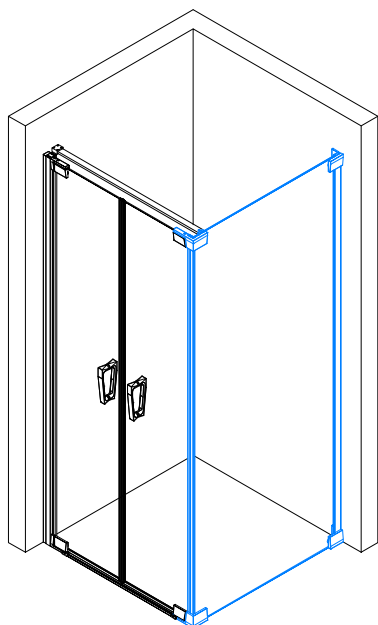

19670

DE	MONTAGEANLEITUNG:	SEITENWAND
GB	INSTALLATION INSTRUCTIONS:	FIXED PANEL
FR	NOTICE DE MONTAGE:	PAROI FIXE
CZ	NÁVOD K MONTÁŽI:	BOČNÍ STĚNA
PL	INSTRUKCJA MONTAŻU:	ŚCIANA BOCZNA
SK	NÁVOD NA MONTÁŽ:	BOČNÁ STĚNA
RU	ИНСТРУКЦИЯ ПО МОНТАЖУ:	ФИКСИРОВАННАЯ СТЕНКА
ES	INSTRUCCIONES DE MONTAJE:	LATERAL FIJO
RO	INSTRUCȚIUNI DE MONTAJ:	PERETE LATERAL

50015E150. 2000	42356. 1967	52203U2 1000.F	50314. 50.1400	31107.1

3 x 14001 4.2X38mm	3 x 16000 ø 6mm
2X 14152	4 X 54164.10
2X 54162	1X 54163
2X 51580.10	2X 51209
32101	2+2.5 +3mm

51612	51613	MT0380.10	MT0332.10	MT0389.10	MT0390.10