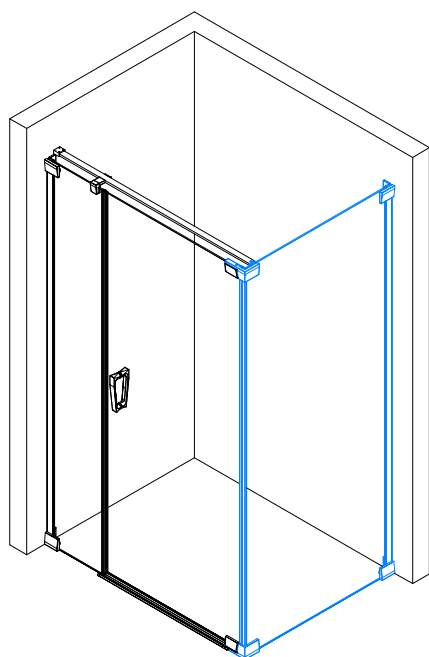

19670

DE	MONTAGEANLEITUNG:	SEITENWAND
GB	INSTALLATION INSTRUCTIONS:	FIXED PANEL
FR	NOTICE DE MONTAGE:	PAROI FIXE
CZ	NÁVOD K MONTÁŽI:	BOČNÍ STĚNA
PL	INSTRUKCJA MONTAŻU:	ŚCIANA BOCZNA
SK	NÁVOD NA MONTÁŽ:	BOČNÁ STĚNA
RU	ИНСТРУКЦИЯ ПО МОНТАЖУ:	ФИКСИРОВАННАЯ СТЕНКА
ES	INSTRUCCIONES DE MONTAJE:	LATERAL FIJO
RO	INSTRUCȚIUNI DE MONTAJ:	PERETE LATERAL

50015E150. 2000	42356. 1967	52203U2 1000.F	50314. 50.1400	31107.1

3 x 14001 4.2X38mm	3 x 16000 ø 6mm
2X 14152	4 X 54164.10
2X 54162	1X 54163
2X 51580.10	2X 51209
32101	2+2.5 +3mm

51612	51613	MT0380.10	MT0332.10	MT0389.10	MT0390.10