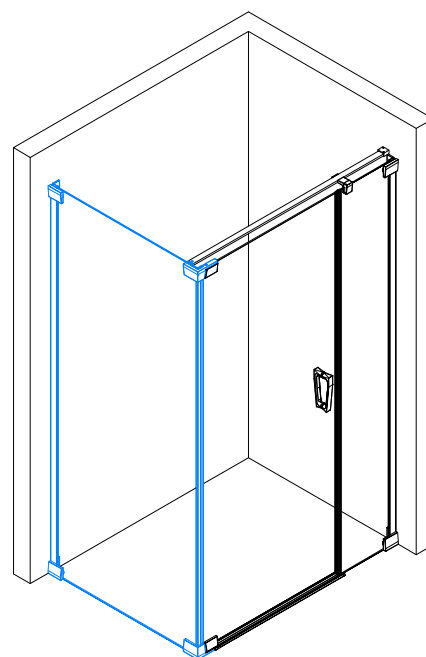

19670

DE	MONTAGEANLEITUNG:	SEITENWAND
GB	INSTALLATION INSTRUCTIONS:	FIXED PANEL
FR	NOTICE DE MONTAGE:	PAROI FIXE
CZ	NÁVOD K MONTÁŽI:	BOČNÍ STĚNA
PL	INSTRUKCJA MONTAŻU:	ŚCIANA BOCZNA
SK	NÁVOD NA MONTÁŽ:	BOČNÁ STĚNA
RU	ИНСТРУКЦИЯ ПО МОНТАЖУ:	ФИКСИРОВАННАЯ СТЕНКА
ES	INSTRUCCIONES DE MONTAJE:	LATERAL FIJO
RO	INSTRUCȚIUNI DE MONTAJ:	PERETE LATERAL

50015E150. 2000	42356. 1967	52203U2 1000.F	50314. 50.1400	31107.1

3 x 14001 4.2X38mm	3 x 16000 ø 6mm
2X 14152	4 X 54164.10
2X 54162	1X 54163
2X 51580.10	2X 51209
32101	2+2.5 +3mm

51612	51613	MT0380.10	MT0332.10	MT0389.10	MT0390.10