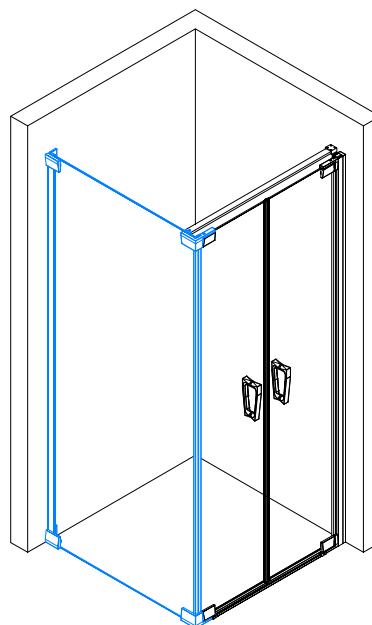

19670

DE	MONTAGEANLEITUNG:	SEITENWAND
GB	INSTALLATION INSTRUCTIONS:	FIXED PANEL
FR	NOTICE DE MONTAGE:	PAROI FIXE
CZ	NÁVOD K MONTÁŽI:	BOČNÍ STĚNA
PL	INSTRUKCJA MONTAŻU:	ŚCIANA BOCZNA
SK	NÁVOD NA MONTÁŽ:	BOČNÁ STĚNA
RU	ИНСТРУКЦИЯ ПО МОНТАЖУ:	ФИКСИРОВАННАЯ СТЕНКА
ES	INSTRUCCIONES DE MONTAJE:	LATERAL FIJO
RO	INSTRUCȚIUNI DE MONTAJ:	PERETE LATERAL

50015E150. 2000	42356. 1967	52203U2 1000.F	50314. 50.1400	31107.1

3 x 14001 4.2X38mm	3 x 16000 ø 6mm
2X 14152	4 X 54164.10
2X 54162	1X 54163
2X 51580.10	2X 51209
32101	2+2.5 +3mm

51612	51613	MT0380.10	MT0332.10	MT0389.10	MT0390.10